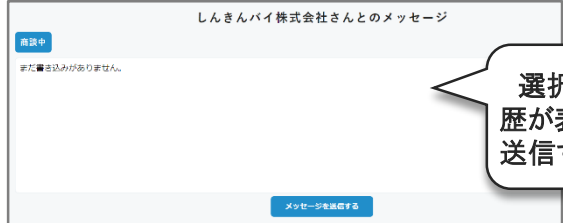

検索ワードに関連するニーズ情報が一覧表示されます。お好きなニーズ情報を選択してください。

株式会社 丹波の黒豆茶 10g×20p

丹波産山登黒大豆を深煎りし、風味や香ばしさを引き出すように仕上げました。丹波黒豆の風味と香りがより楽しめる種類タイプです。

提供業種 (大分類)	卸売業
提供業種 (中分類)	食料品卸売業
価格	応相談

会社概要・商品価格・納期等が記載された「情報詳細ページ」を閲覧できます。

## ④ 商談メッセージの送付

「情報詳細ページ」から「メッセージを送る」を選択してください。※6

※6 ニーズ登録後、メッセージの送信が可能となります。

選択した事業者とのメッセージ履歴が表示されます。「メッセージを送信する」を選択してください。

ステータス  未読開始  未読中  既読  見送り

メッセージ

ファイル添付

ファイル選択