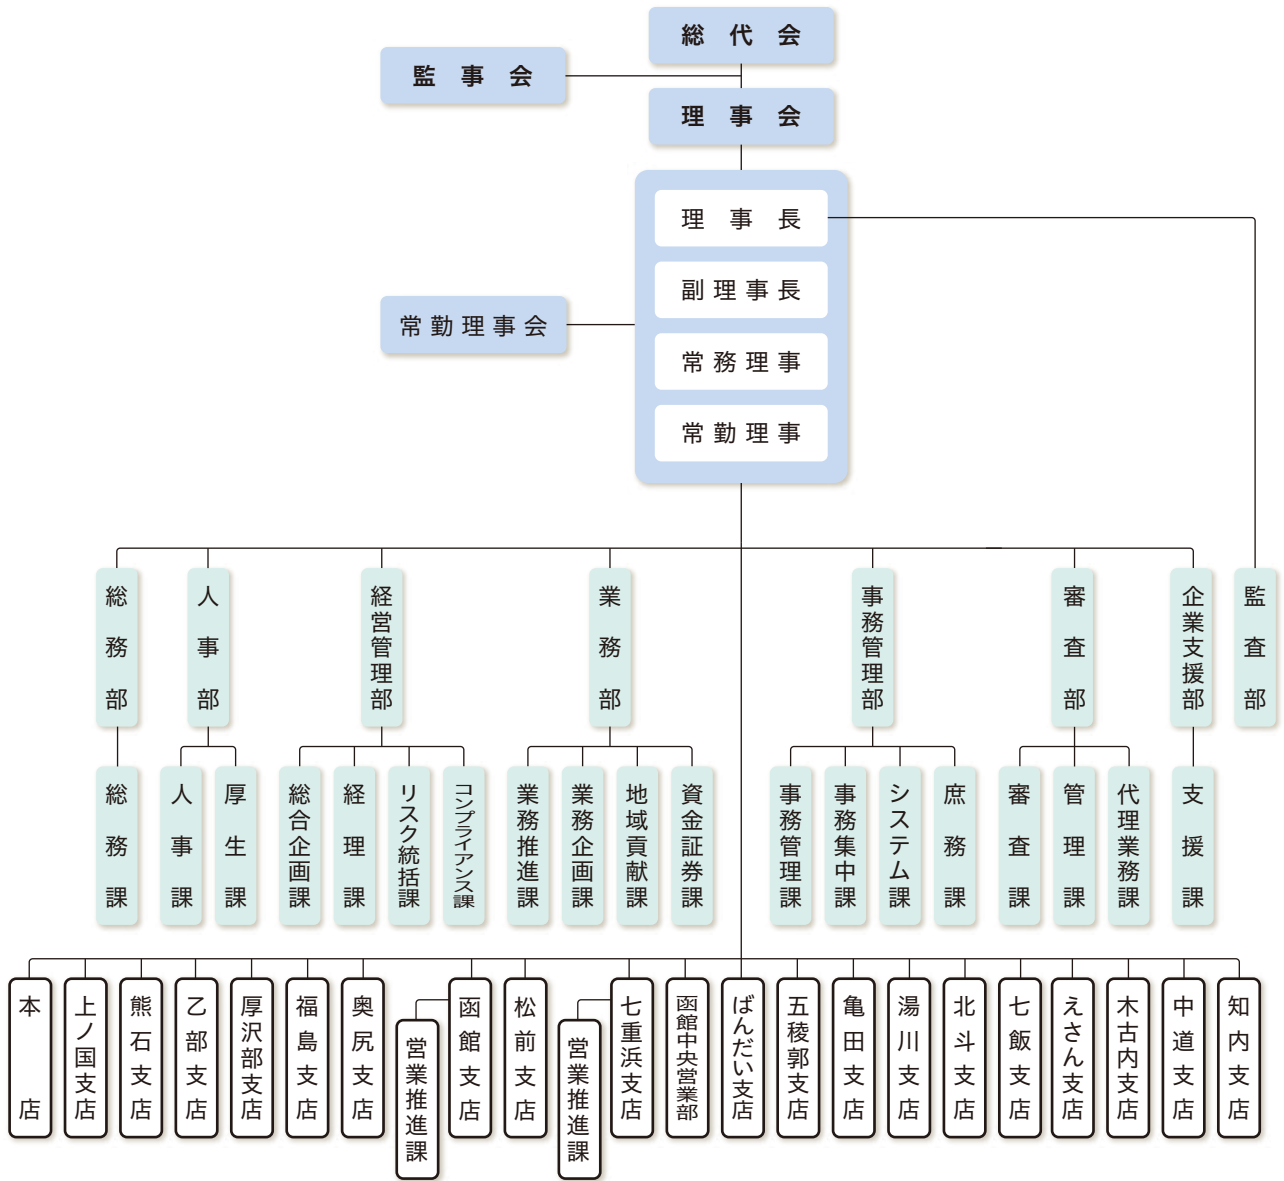

事業の組織

(平成29年6月末現在)

役員一覧

(平成29年6月20日現在)

理事長	藤谷直久	理事	小笠原隆*	常勤監事	永井 徹
副理事長	上條博英*	理事	林 勲*	監 事	小笠原幸助
常務理事	田原栄輝	理事	白井美智也*	員外監事	増川 佐悦
常務理事	山田彰一	理事	伊藤道雄*		
常務理事	田中 勇	理事	永井 英夫*		
常勤理事	小笠原 慎	理 事	戸 沼 淳*		
常勤理事	浜 鍛 治				
常勤理事	田 村 孝				

※理事 上條 博英・小笠原 隆・林 勲・白井 美智也・伊藤 道雄・永井 英夫・戸沼 淳は、信用金庫業界の「総代会の機能向上策等に関する業界申し合わせ」に基づく職員外理事です。