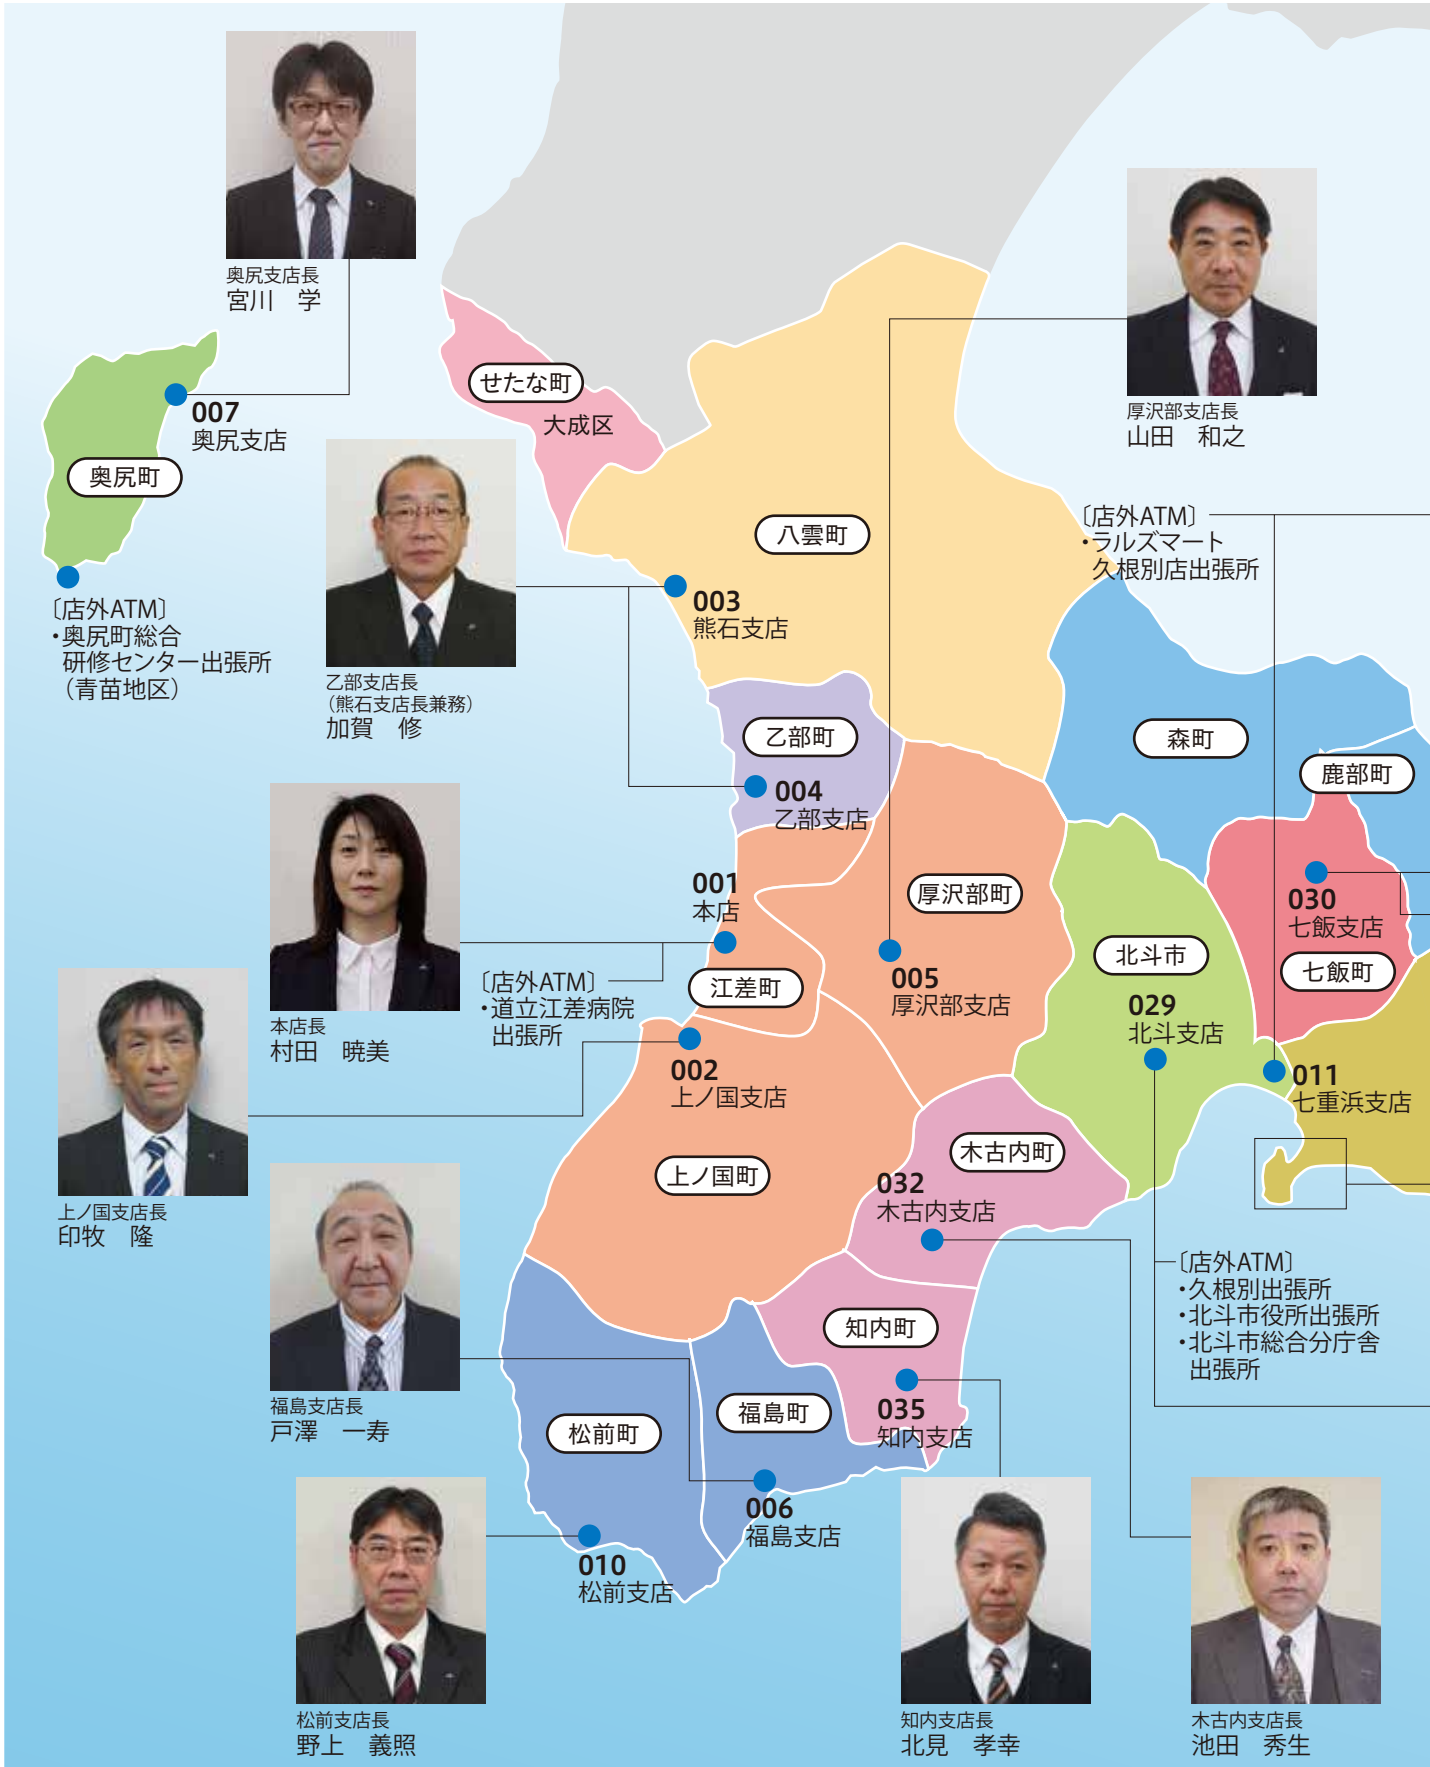

## 事業の組織

(平成29年6月末現在)

## 役員一覧

(平成29年6月20日現在)

理事長	藤谷直久	理事	小笠原隆*	常勤監事	永井 徹
副理事長	上條博英*	理事	林 勲*	監事	小笠原幸助
常務理事	田原栄輝	理事	白井美智也*	員外監事	増川 佐悦
常務理事	山田彰一	理事	伊藤道雄*		
常務理事	田中 勇	理事	永井 英夫*		
常勤理事	小笠原 慎	理事	戸 沼 淳*		
常勤理事	浜 鍛治				
常勤理事	田 村 孝				

※理事 上條 博英・小笠原 隆・林 勲・白井 美智也・伊藤 道雄・永井 英夫・戸沼 淳は、信用金庫業界の「総代会の機能向上策等に関する業界申し合わせ」に基づく職員外理事です。

営業地域

- 桧山郡** 江差町・上ノ国町・厚沢部町
- 二海郡** 八雲町
- 爾志郡** 乙部町
- 久遠郡** せたな町(旧瀬棚町・旧北松山町を除く)
- 奥尻郡** 奥尻町
- 松前郡** 松前町・福島町
- 上磯郡** 木古内町・知内町
- 函館市**
- 北斗市**
- 亀田郡** 七飯町
- 茅部郡** 森町・鹿部町

亀田支店長  
海老名 俊一

ばんだい支店長  
酒井 正則

中道支店長  
小林 一貴

函館支店長  
田中 浩二

函館中央営業部長  
松岡 敏彦

五稜郭支店長  
干場 智貴

湯川支店長  
(えさん支店長兼務)  
石澤 道秀

七重浜支店長  
富山 一哉