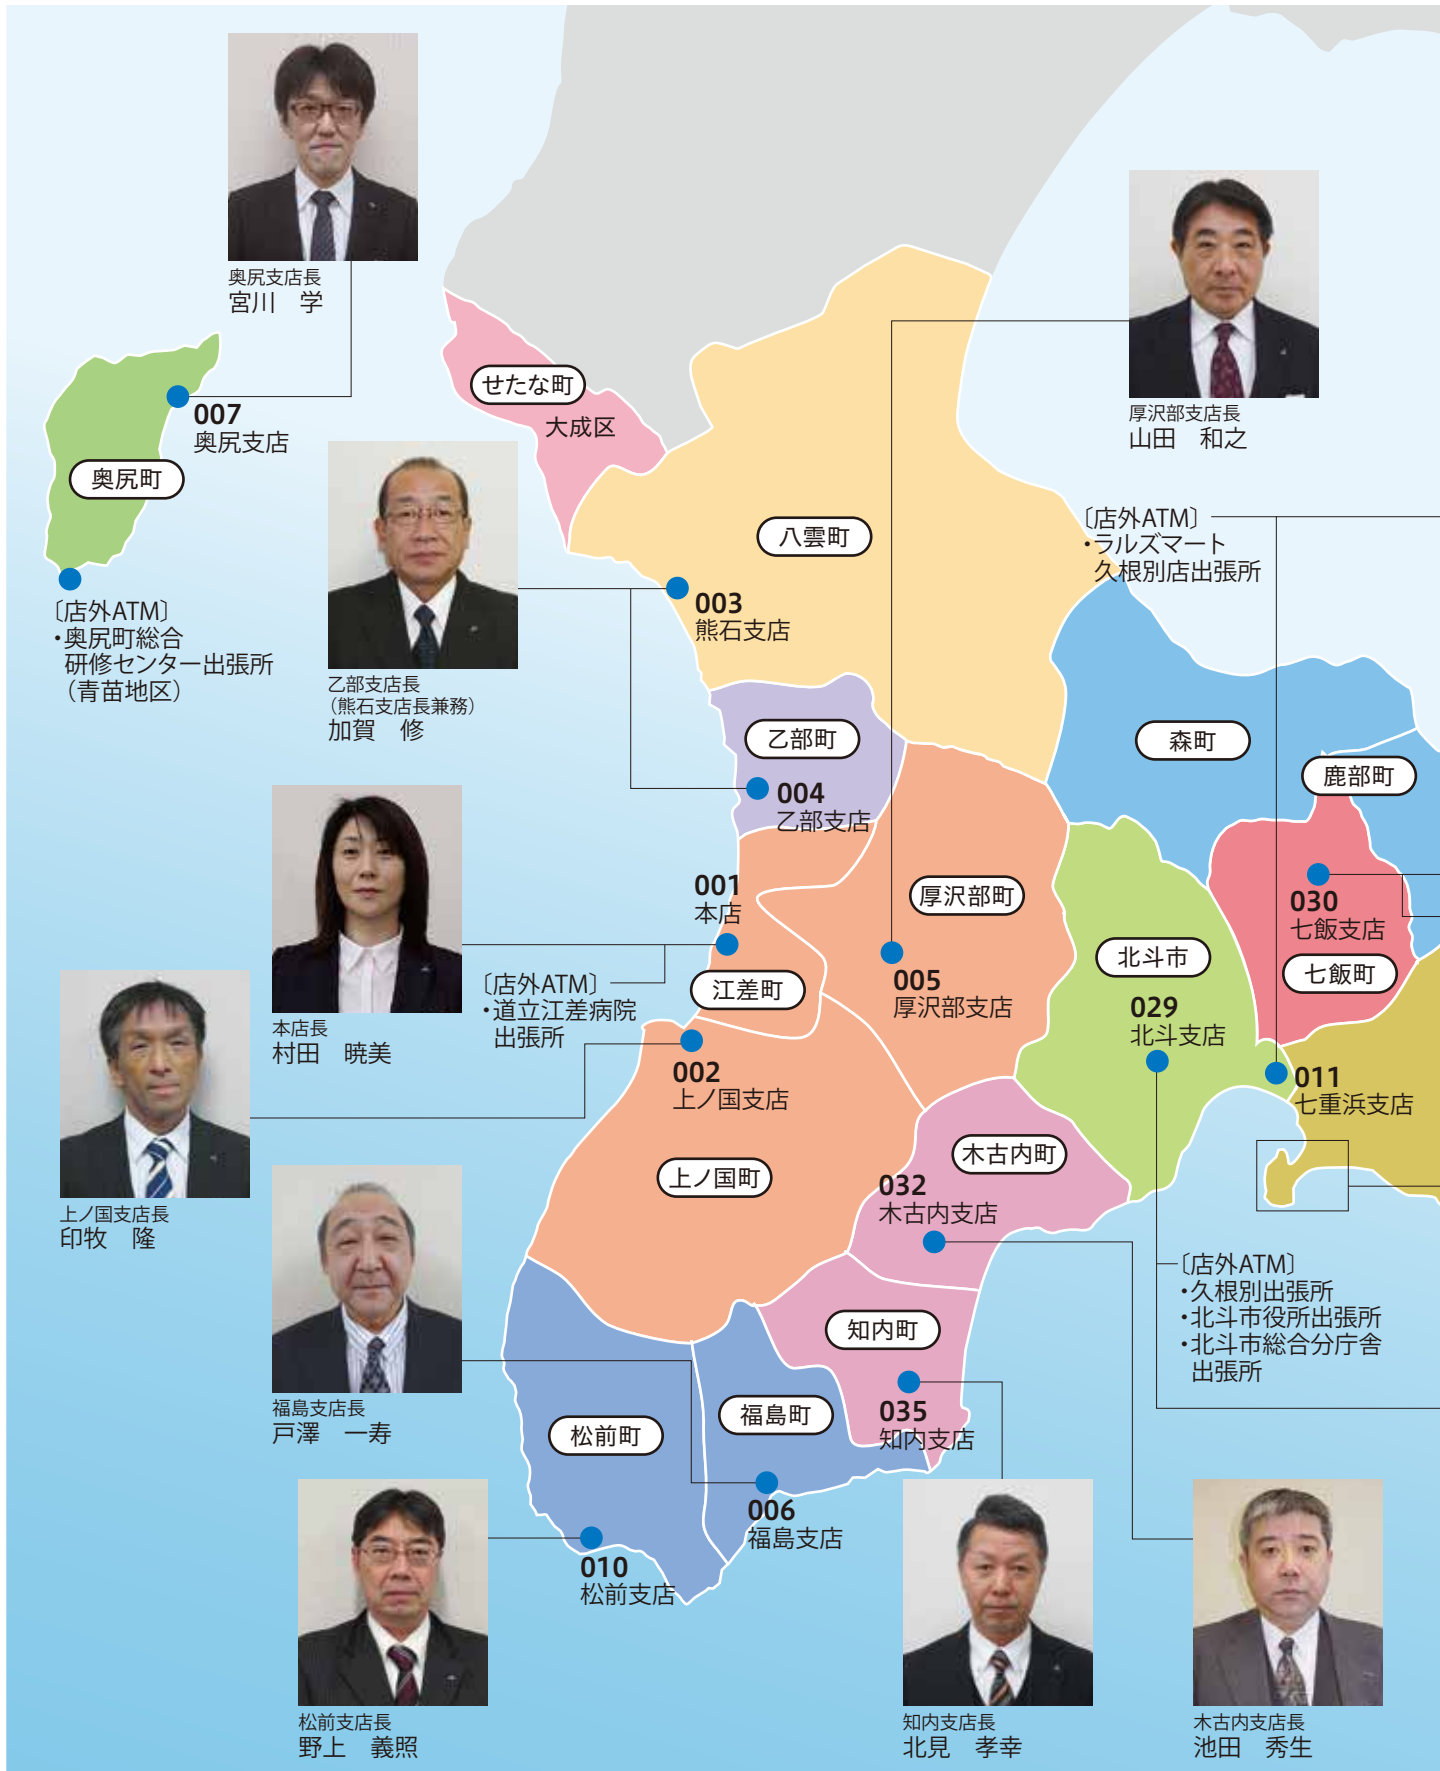

事業の組織

(平成29年6月末現在)

役員一覧

(平成29年6月20日現在)

理事長	藤谷直久	理事	小笠原隆*	常勤監事	永井 徹
副理事長	上條博英*	理事	林 勲*	監 事	小笠原幸助
常務理事	田原栄輝	理事	白井美智也*	員外監事	増川 佐悦
常務理事	山田彰一	理事	伊藤道雄*		
常務理事	田中 勇	理事	永井 英夫*		
常勤理事	小笠原 慎	理 事	戸 沼 淳*		
常勤理事	浜 鍛 治				
常勤理事	田 村 孝				

※理事 上條 博英・小笠原 隆・林 勲・白井 美智也・伊藤 道雄・永井 英夫・戸沼 淳は、信用金庫業界の「総代会の機能向上策等に関する業界申し合わせ」に基づく職員外理事です。

営業地域

- 桧山郡** 江差町・上ノ国町・厚沢部町
- 二海郡** 八雲町
- 爾志郡** 乙部町
- 久遠郡** せたな町(旧瀬棚町・旧北松山町を除く)
- 奥尻郡** 奥尻町
- 松前郡** 松前町・福島町
- 上磯郡** 木古内町・知内町
- 函館市**
- 北斗市**
- 亀田郡** 七飯町
- 茅部郡** 森町・鹿部町

亀田支店長
海老名 俊一

ばんだい支店長
酒井 正則

中道支店長
小林 一貴

函館支店長
田中 浩二

函館中央営業部長
松岡 敏彦

五稜郭支店長
干場 智貴

湯川支店長
(えさん支店長兼務)
石澤 道秀

七重浜支店長
富山 一哉