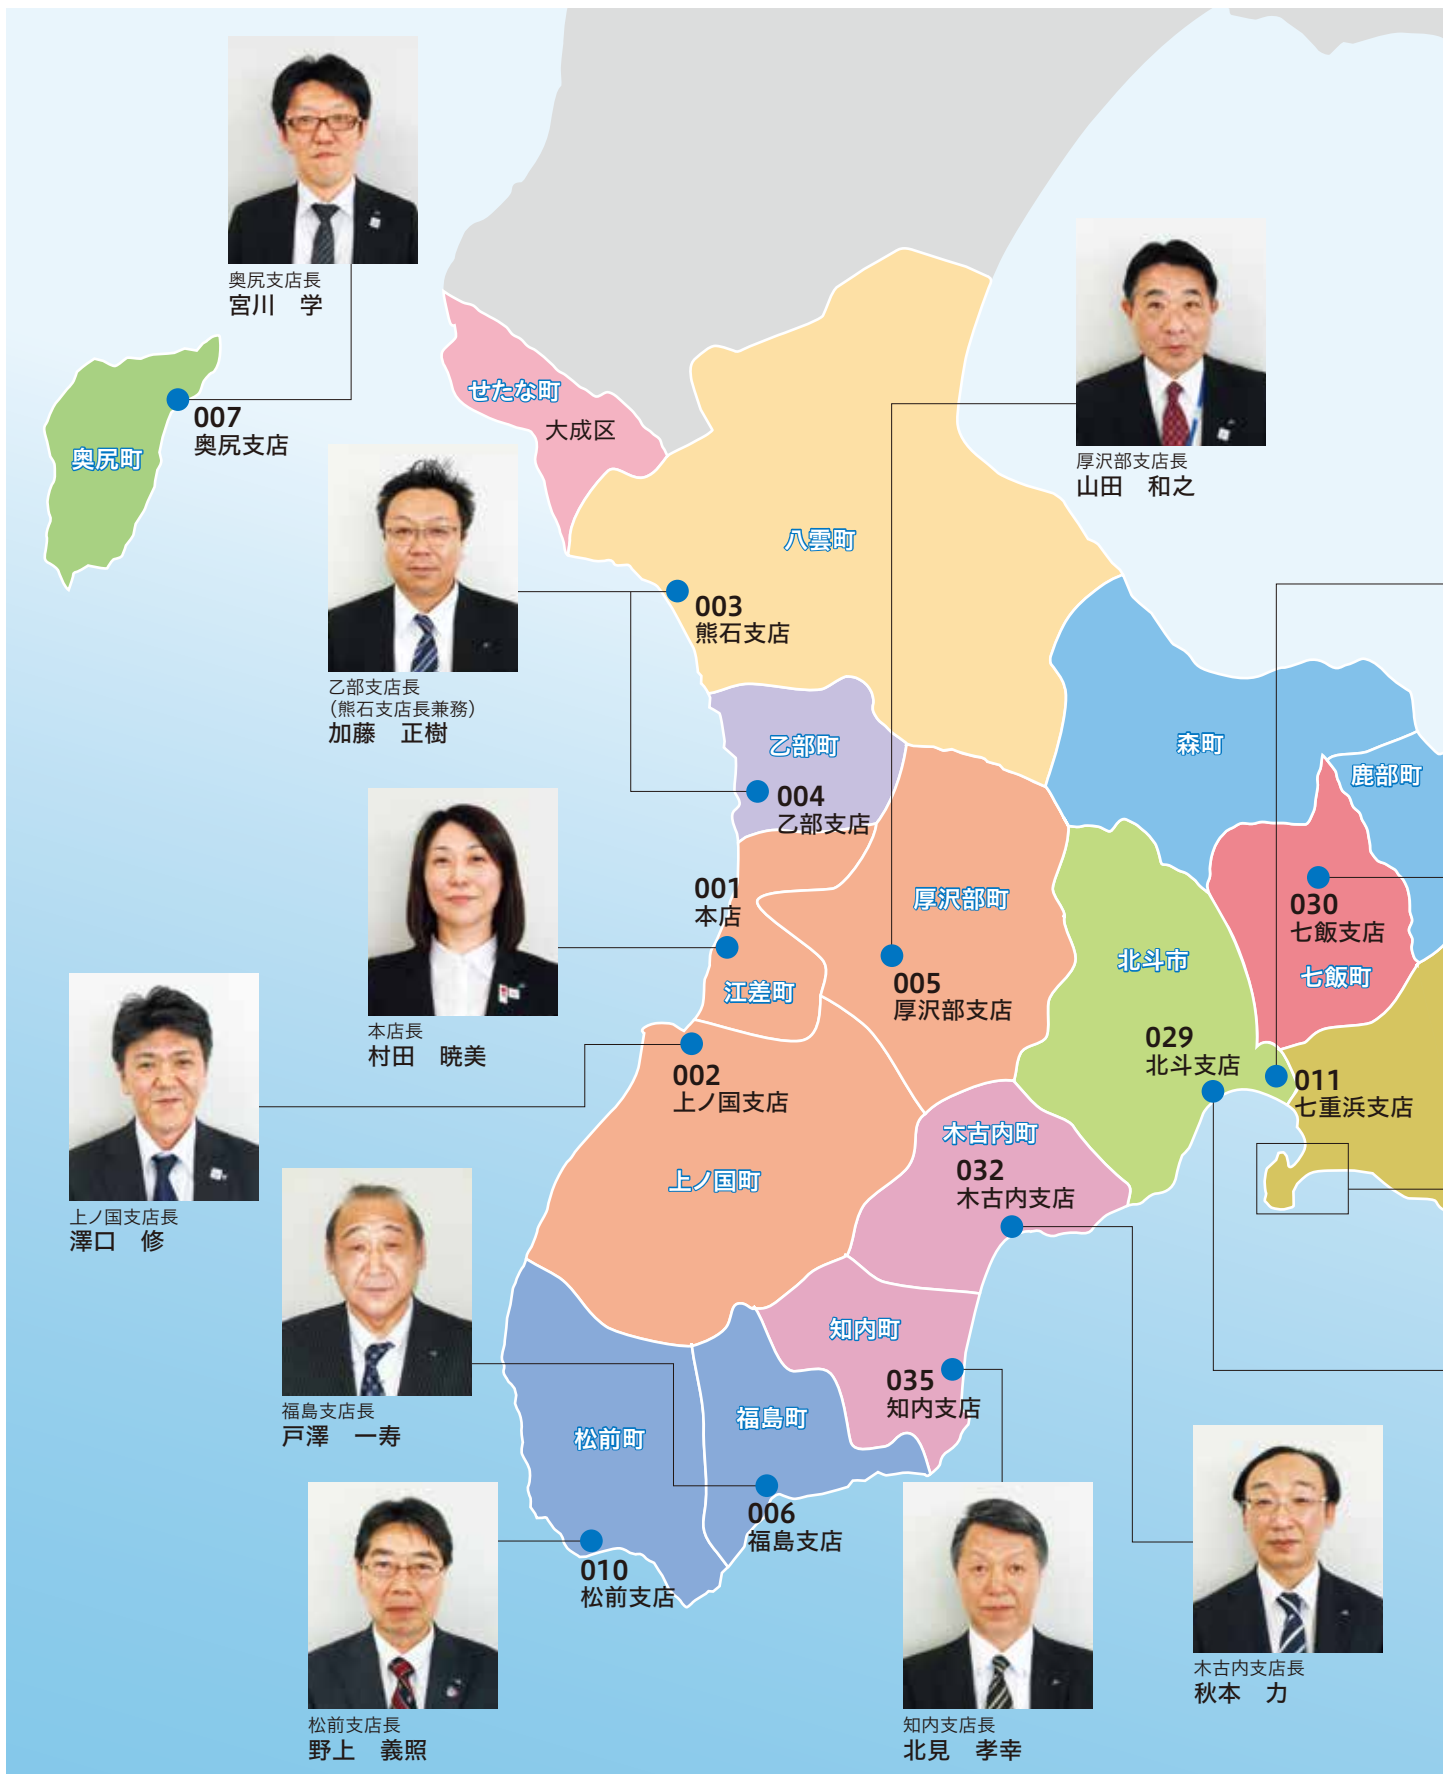

## 役員一覧

(平成30年6月19日現在)

理事長 藤谷直久  
 常務理事 田原栄輝  
 常務理事 山田彰一  
 常勤理事 浜鍛治  
 常勤理事 田村孝彦  
 常勤理事 松岡敏彦

理事 小笠原隆※  
 理事 林勲※  
 理事 臼井美智也※  
 理事 伊藤道雄※  
 理事 永井英夫※  
 理事 戸沼淳※

常勤監事 永井 徹  
 監事 小笠原幸助  
 員外監事 増川佐悦

※理事 小笠原 隆・林 勲・臼井 美智也・伊藤 道雄・永井 英夫・戸沼 淳は、信用金庫業界の「総代会の機能向上策等に関する業界申し合わせ」に基づく職員外理事です。

営業地域

(平成30年5月29日現在)

- 桧山郡** 江差町・上ノ国町・厚沢部町
- 二海郡** 八雲町
- 爾志郡** 乙部町
- 久遠郡** せたな町(旧瀬棚町・旧北松山町を除く)
- 奥尻郡** 奥尻町
- 松前郡** 松前町・福島町
- 上磯郡** 木古内町・知内町
- 函館市**
- 北斗市**
- 亀田郡** 七飯町
- 茅部郡** 森町・鹿部町

亀田支店長  
佐々木 勝司

ばんだい支店長  
酒井 正則

中道支店長  
曾根 奈緒美

函館支店長  
田中 浩二

函館中央営業部長  
外崎 忠義

五稜郭支店長  
干場 智貴

湯川支店長  
(えさん支店長兼務)  
石澤 道秀